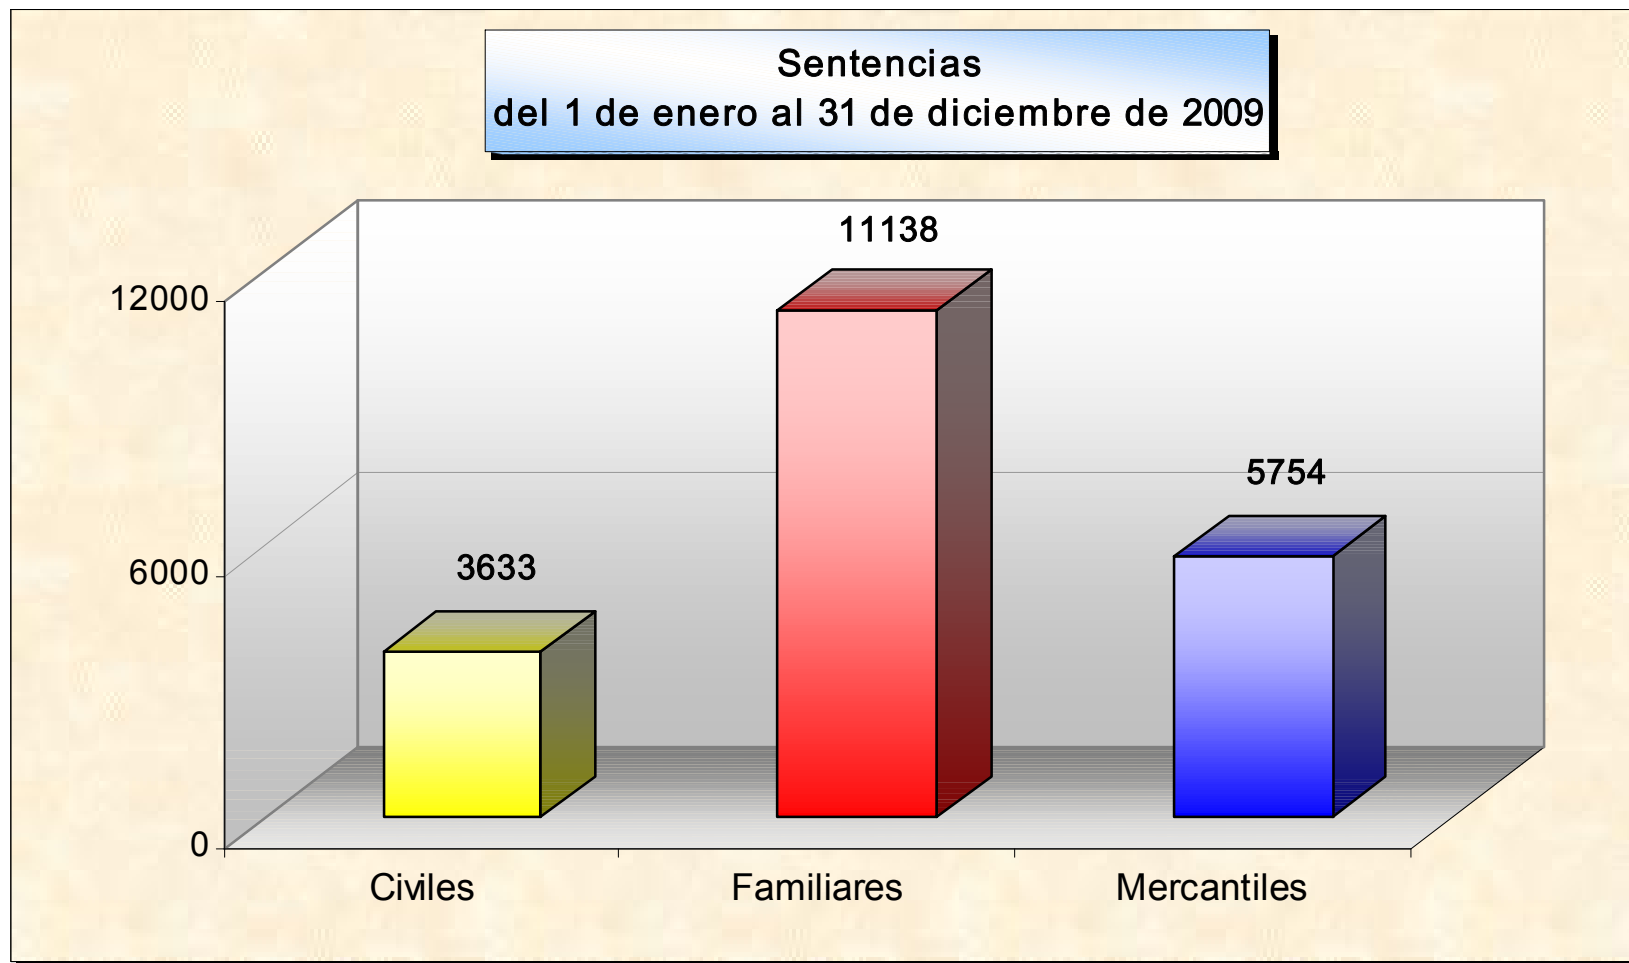

PODER JUDICIAL DEL ESTADO DE SONORA
Centro de Información Estadística
ESTADÍSTICAS 2009

PODER JUDICIAL DEL ESTADO DE SONORA
Centro de Información Estadística
ESTADÍSTICAS 2009

Sentencias
(Porcentaje por Materia)
del 1 de enero al 31 de diciembre de 2009